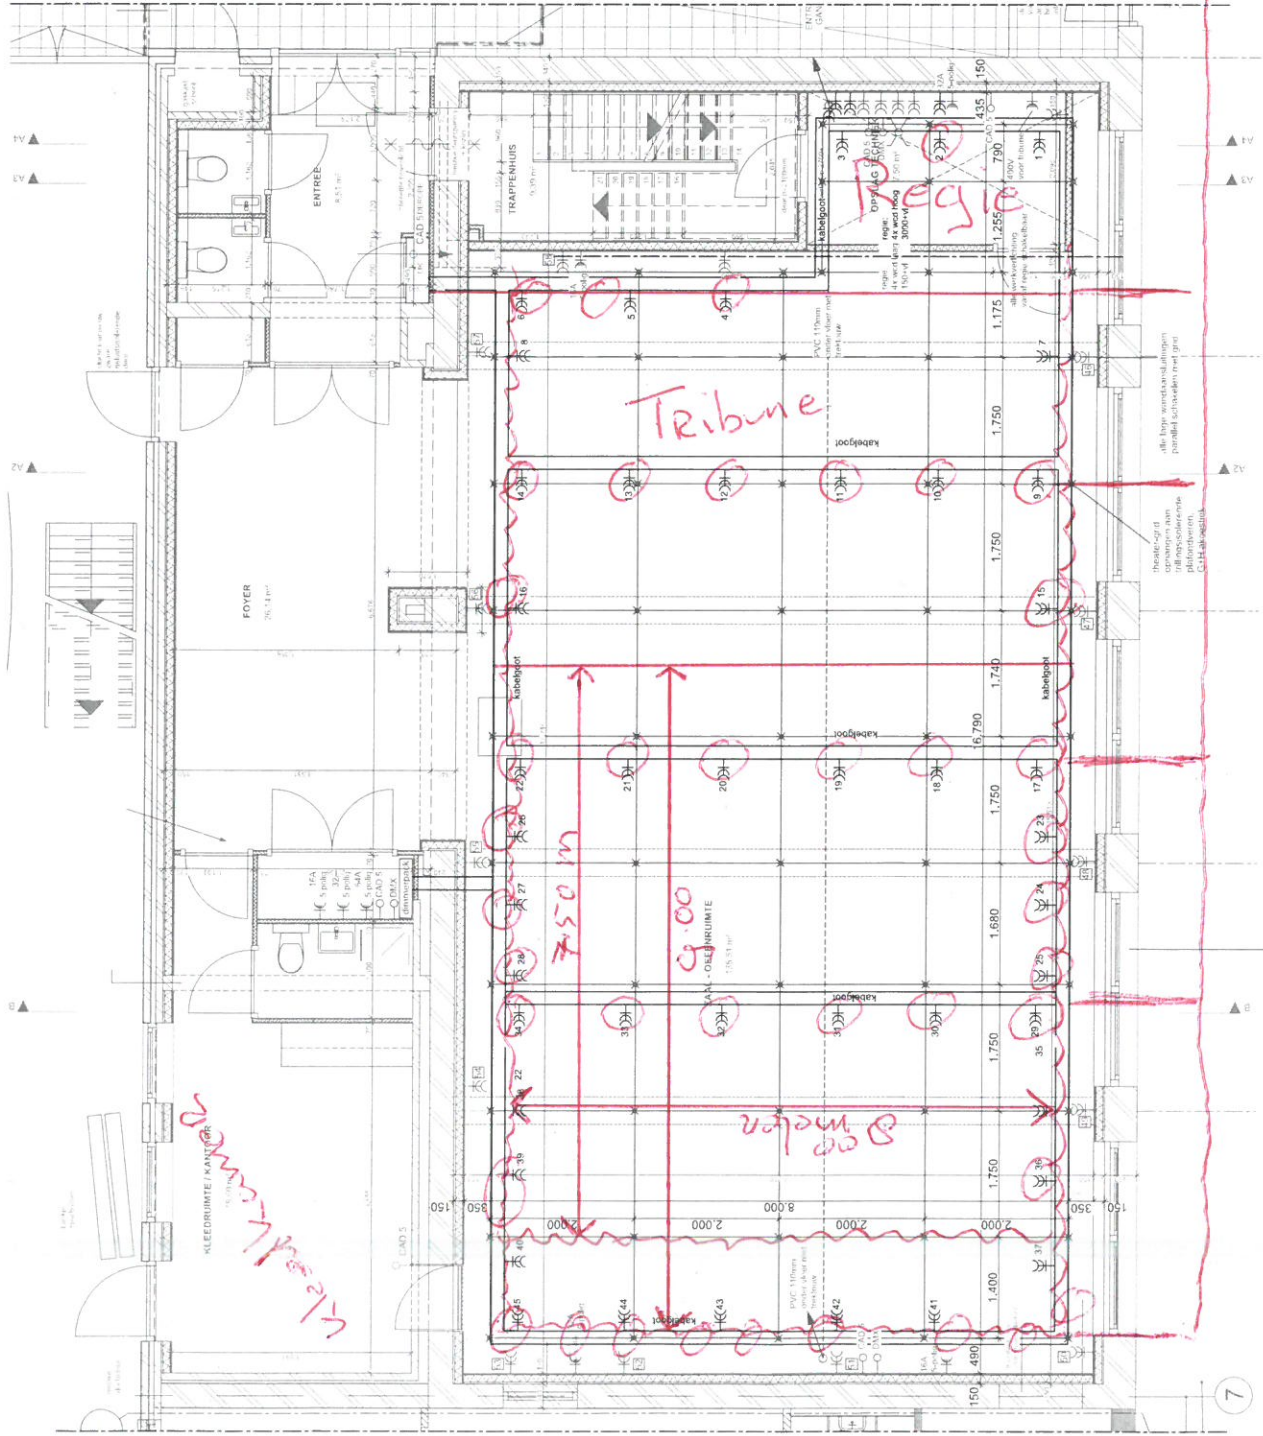

4 x enizoom
 9 x PC 1000 w
 21 x PWR 64 w
 12 x medium
 7 x 650 w profiel

24 kringen

Hoogte bol grid 4.55

Hoogte weber om licht in
 te hangen.

0 = prikpunt.

elektra rood = laag bij vloer 150+ v.l theatergrid: rood raster 49 = nummering wcds bij vloer
 elektra blauw = aan kabelgoot en hoog op wanden 2000 +v.l 31 = nummering wcds aan kabelgoot

INSTALLATIES ELEKTRA - THEATERTECHNIEK - schaal 1:50